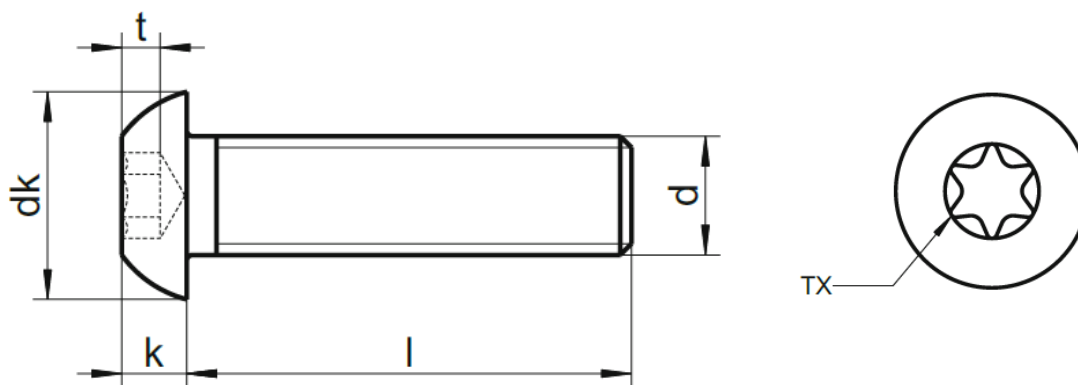

VITE A TESTA BOMBATA PIANA CON CAVA ESALOBATA (TX)

SCHEDA TECNICA ART.9465 TX SIM. ISO 7380-1

BULLONERIA | ACCESSORI NAUTICI | RACCORDERIA | SOLAR

ART.9465 TX SIM.ISO 7380-1

SPECIFICHE TECNICHE

Le dimensioni del nostro ART. 9465 TX sono identiche a quelle della ISO 7380-1. Cambia l'impronta esalobata TX e il fatto che offriamo il nostro ART. 9465 TX interamente filettato e senza marcatura sulla testa.

VANTAGGI

**IMPRONTA ESALOBATA (TX) =
AVVITAMENTO PIÙ RAPIDO**

- › Trasmissione della coppia migliorata
- › Centraggio ottimale
- › Basso rischio di slittamento dell'utensile
- › Riduzione al minimo dell'usura dell'impronta e dell'utensile

DIMENSIONI (MM)

FILETTO d			M3	M4	M5	M6	M8	M10
dk	min.		5,40	7,24	9,14	10,07	13,57	17,07
	max.		5,70	7,60	9,50	10,50	14,00	17,50
k	min.		1,40	1,95	2,50	3,00	4,10	5,20
	max.		1,65	2,20	2,75	3,30	4,40	5,50
t	min.		0,80	1,00	1,50	1,60	2,00	2,80
TX	nom.		10	20	25	30	40	50
Length l			M3	M4	M5	M6	M8	M10
Nominale	min.	max.						
4	3,80	4,20						
5	4,80	5,20						
6	5,76	6,24						
8	7,71	8,29						
10	9,71	10,29						
12	11,65	12,35						
16	15,65	16,35						
20	19,58	20,42						
25	24,58	25,42						
30	29,58	30,42						
35	34,50	35,50						
40	39,50	40,50						
45	44,50	45,50						
50	49,50	50,50						
60	59,40	60,60						
70	69,40	70,60						
80	79,40	80,60						